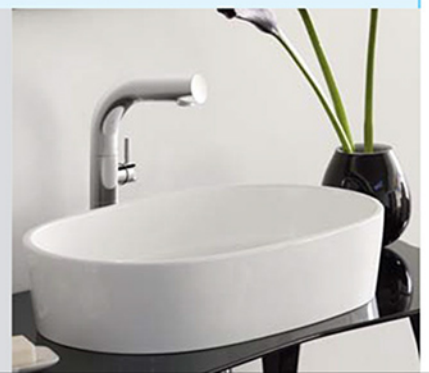

ios 54 VB-IOS-54

Rimless countertop basin - white

- Made from QUARRYCAST®
  - One piece casting of rare volcanic limestone and resin
  - Harder & more durable than acrylic
- Easy clean high gloss finish
- Exterior can be painted
- 25 year guarantee
- Also available in black VB-IOS54-BK

Aufsatzwaschtisch - weiß

- Hergestellt aus QUARRYCAST®
  - Ein Gussteil aus seltenem vulkanischen Kalkstein und Harz
  - Härter und haltbarer als Acryl
- Leicht zu reinigende glänzende Oberfläche
- Außenseite überstreichbar
- 25 Jahre Garantie
- Auch in schwarz erhältlich VB-IOS54-BK

Vasque à poser à rebord fin - blanc

- Fabriquée en QUARRYCAST®
  - Ensemble d'une pièce en pierre volcanique rare et résine
  - Matériau plus dur et plus résistant que l'acrylique
- Fini ultra brillant, facile à nettoyer
- L'extérieur peut être peint
- Garantie de 25 ans
- Egalement disponible en noir VB-IOS54-BK

Lavabo sobre encimera - blanco

- Hecho de QUARRYCAST®
  - Hecho en una pieza de piedra volcánica y resina
  - Más resistente y duradero que acrílico
- Fácil de limpiar y acabado brillante
- El exterior se puede pintar
- 25 años de garantía
- También disponible en negro VB-IOS54-BK

Lavabo senza bordo - bianco

- Costituito da QUARRYCAST®
  - Un unico pezzo di rara roccia calcarea vulcanica e resina
  - Più robusto e resistente dell'acrilico
- Intensa finitura lucida facile da pulire
- L'esterno può essere verniciato
- 25 anni di garanzia
- Disponibile anche in nero VB-IOS54-BK

Recommended: K19 / K20 / K21