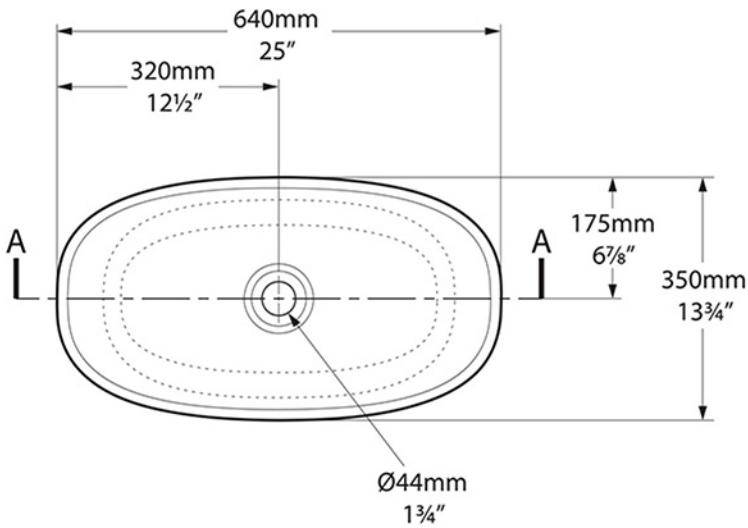

Barcelona 64 VB-BAR-64

Front view